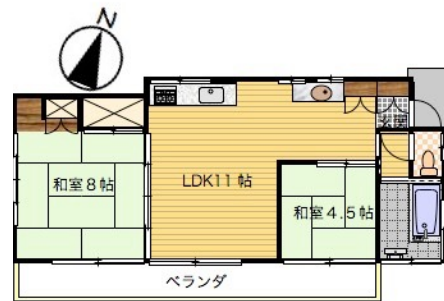

中古住宅【東伊豆町】奈良本 高熱温泉付／海一望／手直し不要／即使用OK

※大林熱川別荘地<管理費5,040円/月><温泉基本料6,930円/月(5㎡まで・超過料金525円/1㎡)><水道基本料2,625円/月(10㎡まで・超過料金288円/1㎡)><温泉権利名義変更料73,500円>

2LDK 480万円

東伊豆町奈良本

伊豆急行線【伊豆熱川駅】駅より4.1km

車で約6分

木造／亜鉛メッキ鋼板葺／平屋／駐車場あり

土地面積	124.63坪 412㎡	建物面積	16.98坪 56.15㎡
築年	1972年8月	地勢	南向き傾斜
現況	空家	引渡日	相談
土地権利	所有権	都市計画	非線引区域
用途地域	無指定	地目/現況	宅地/宅地
建ぺい率	60%	容積率	200%
接道	東幅約6mの舗装位置指定道路に約3m		
温泉	あり※	管理費等	あり※
電気引込済	私営水道	LPG	戸別浄化槽

株式会社 i・エステート